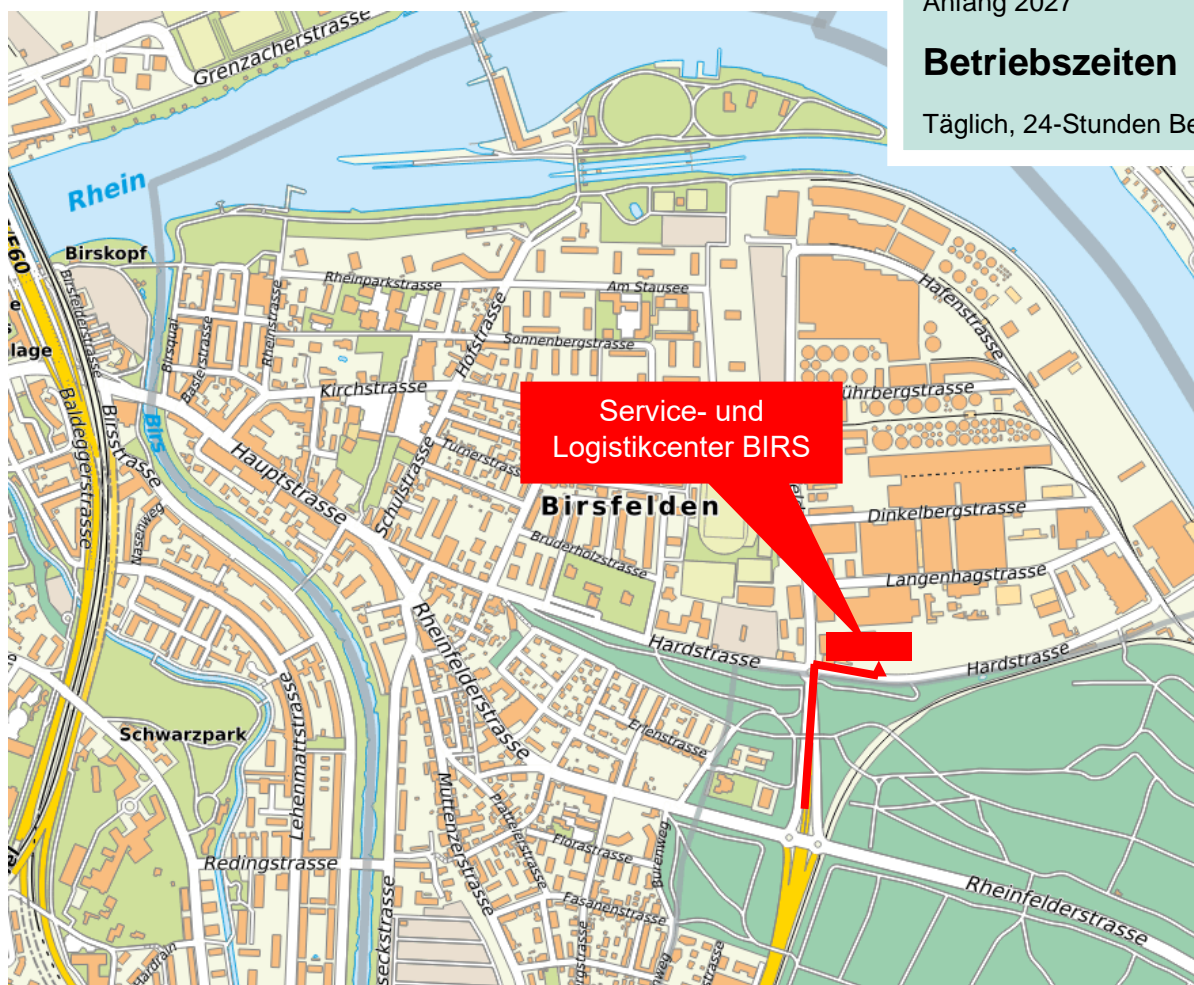

Inbetriebnahme

Anfang 2027

Betriebszeiten

Täglich, 24-Stunden Betrieb

Karte: map.geo.bs.ch

Adresse

Universitätsspital Basel
Service- und Logistikcenter BIRS
Hardstrasse 95a
4127 Birsfelden

Kontaktangaben