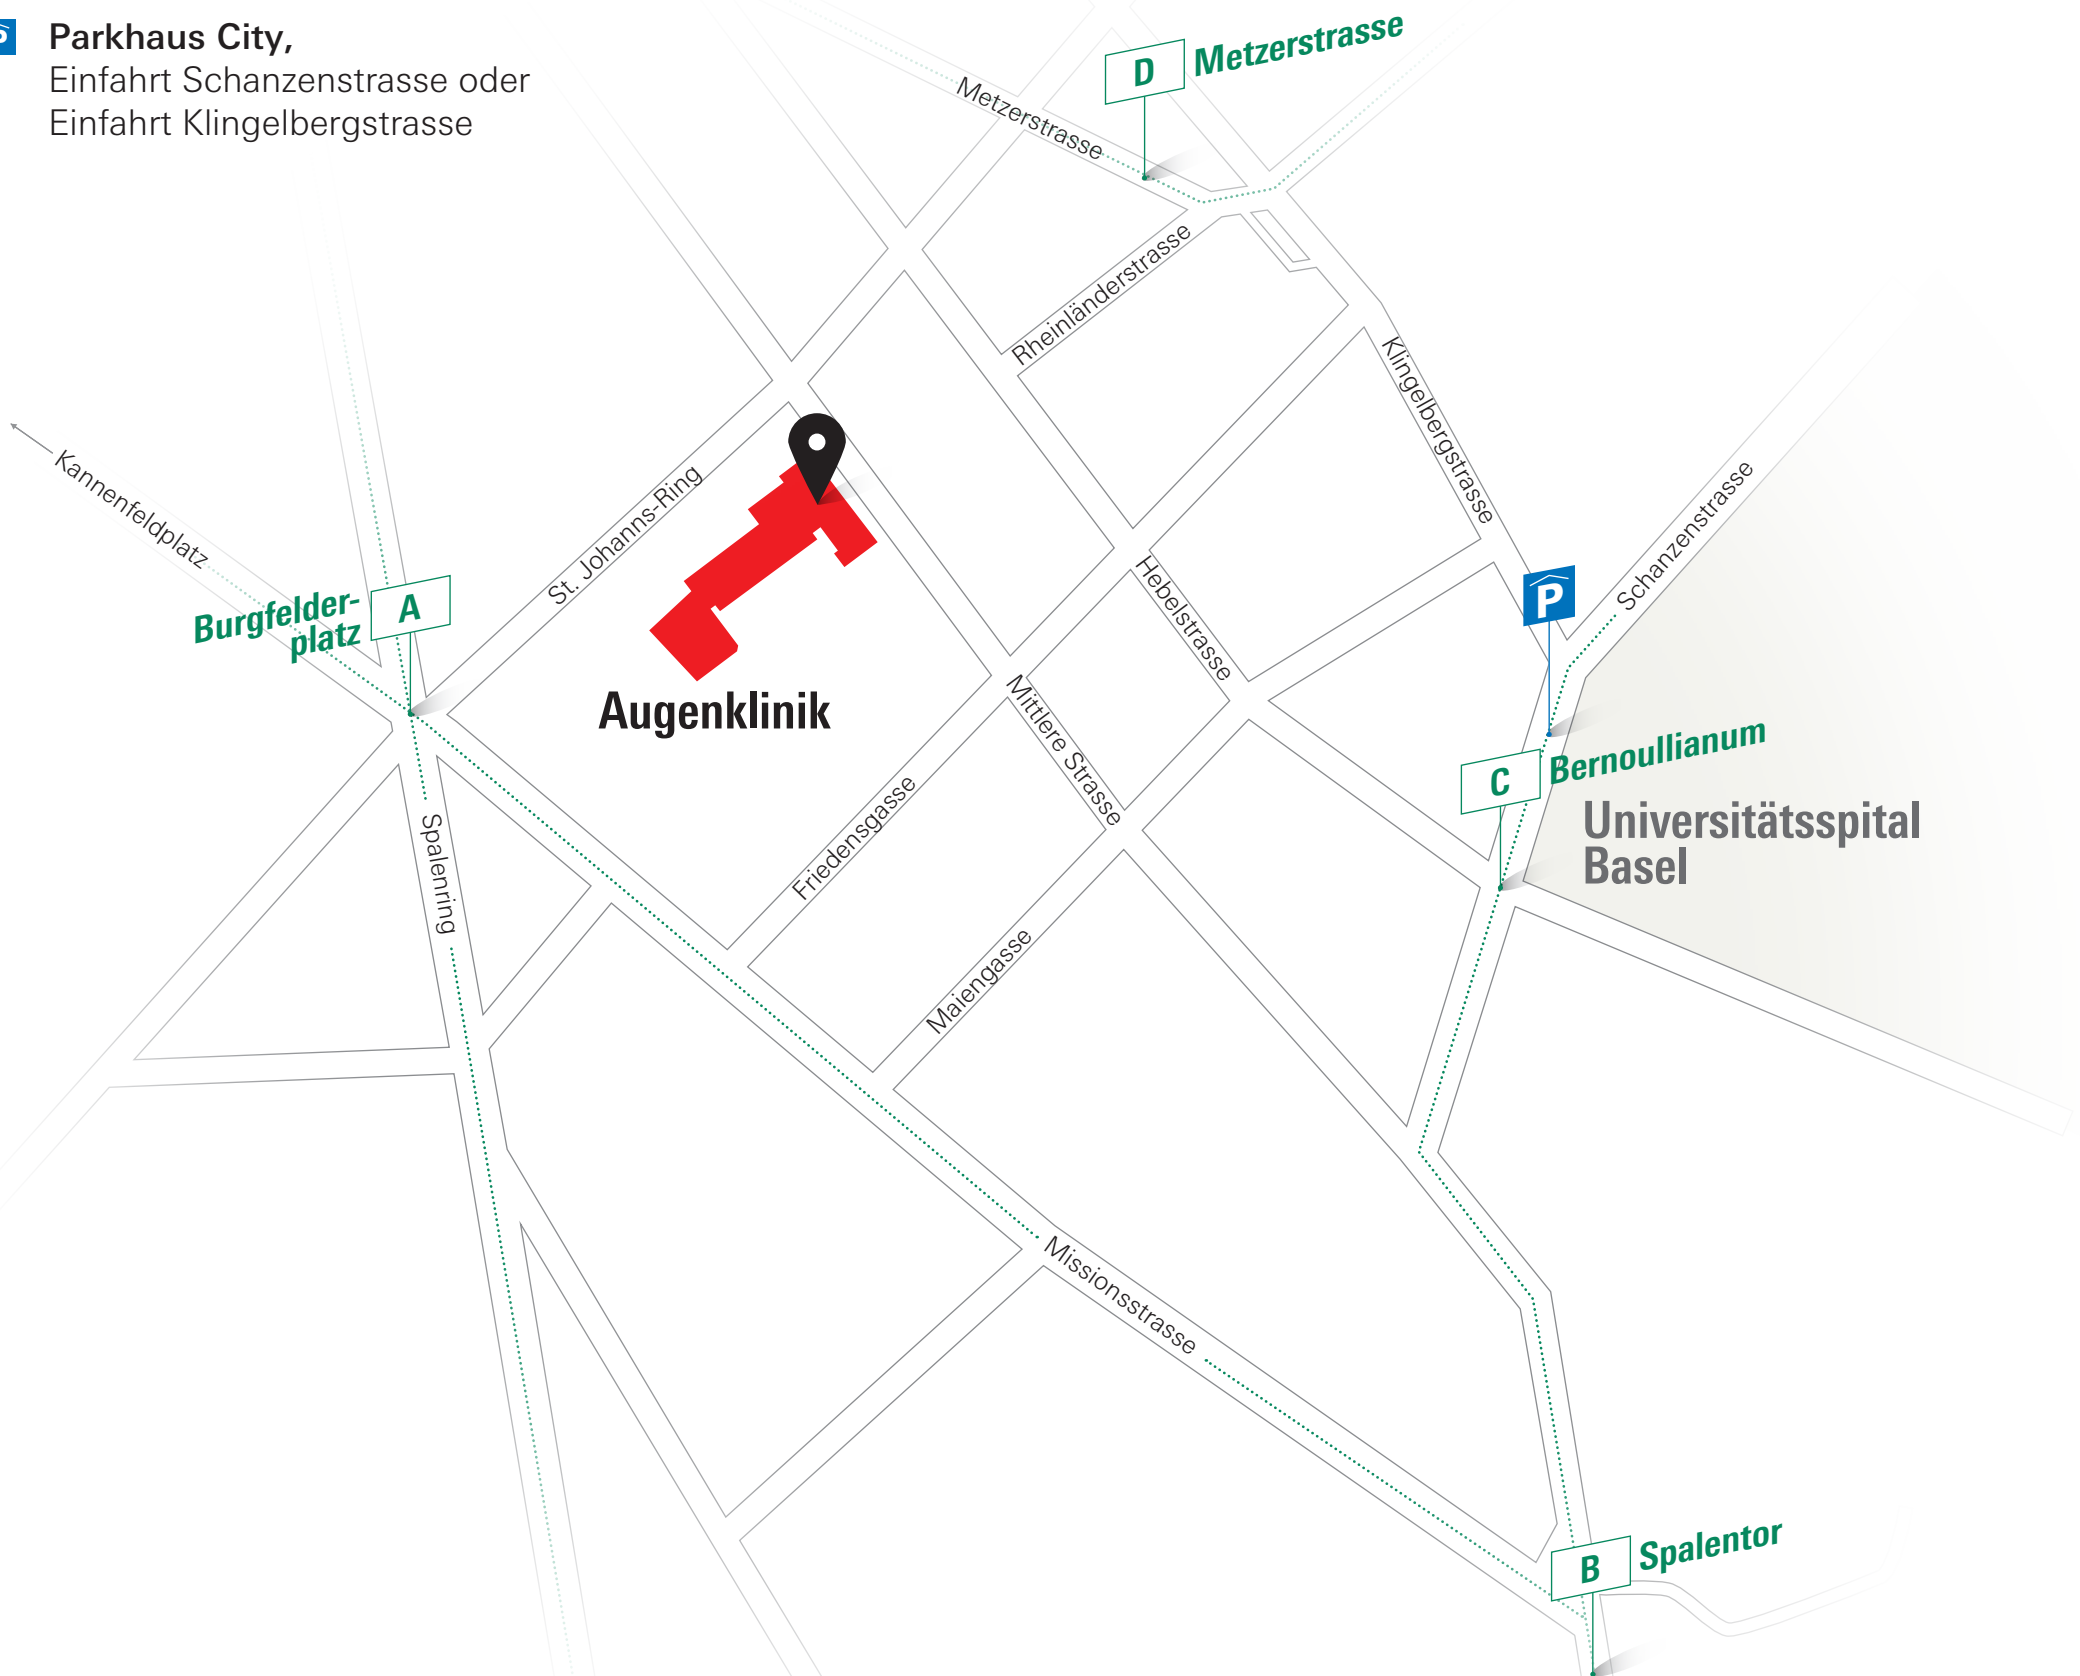

 **Augenklinik,**
Mittlere Strasse 91

 **Parkhaus City,**
Einfahrt Schanzenstrasse oder
Einfahrt Klingelbergstrasse

Öffentliche Verkehrsmittel

A Tram 1, 3 – Burgfelderplatz

B Bus 30, 33 – Spalentor

C Bus 30, 33 – Bernoullianum

D Bus 31, 36, 38 – Metzerstrasse